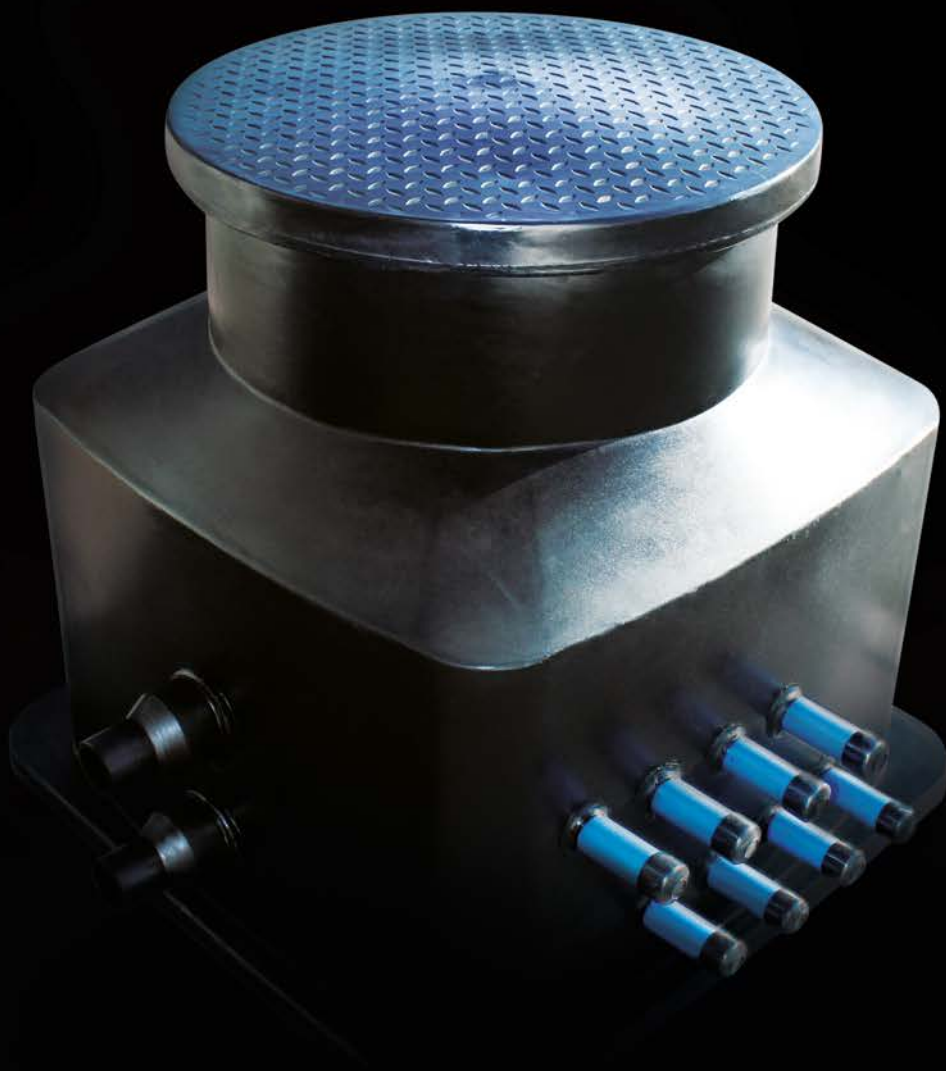

KOKOOMAKAIVO

Maalämpökollektoripiirien yhdistämiseen.

RauHeat kokoomakaivo on tarkoitettu yksittäisten maalämpökollektoripiirien yhdistämiseen.

Vesitiivis, turvallinen ja helppo asentaa

- Kokoomakaivoja on saatavana 2–16 kollektoripiirien vaihtoehtoina.
- Valmiissa kaivossa on PE100 jakotukki, virtausmittarit, sulkuventtiilit sekä palloventtiili ilmanpoistoa ja täyttöä varten.