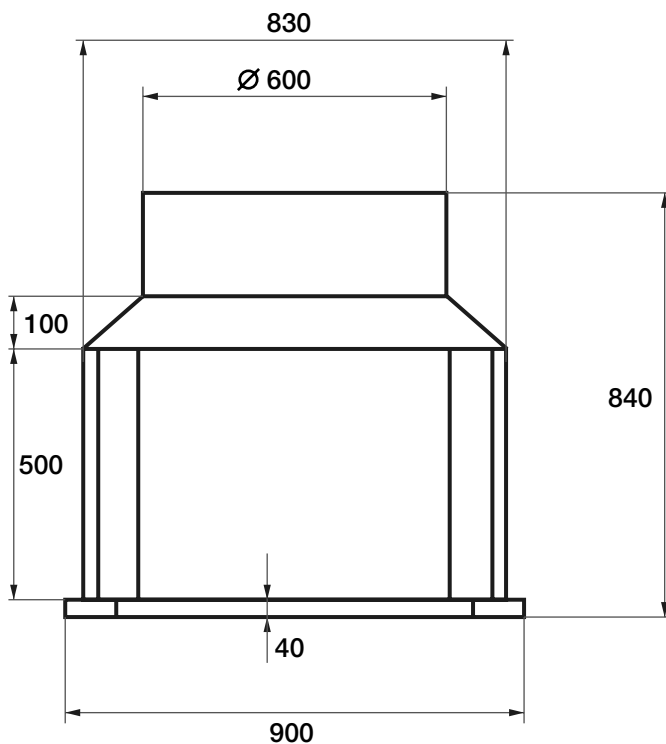

KOKOOMAKAIVO

Maalämpökollektoripiirien yhdistämiseen.

RauHeat kokoomakaivo on tarkoitettu yksittäisten maalämpökollektoripiirien yhdistämiseen.

Vesitiivis, turvallinen ja helppo asentaa

- Kokoomakaivoja on saatavana 2–16 kollektoripiirien vaihtoehtoina.
- Valmiissa kaivossa on PE100 jakotukki, virtausmittarit, sulkuventtiilit sekä palloventtiili ilmanpoistoa ja täyttöä varten.